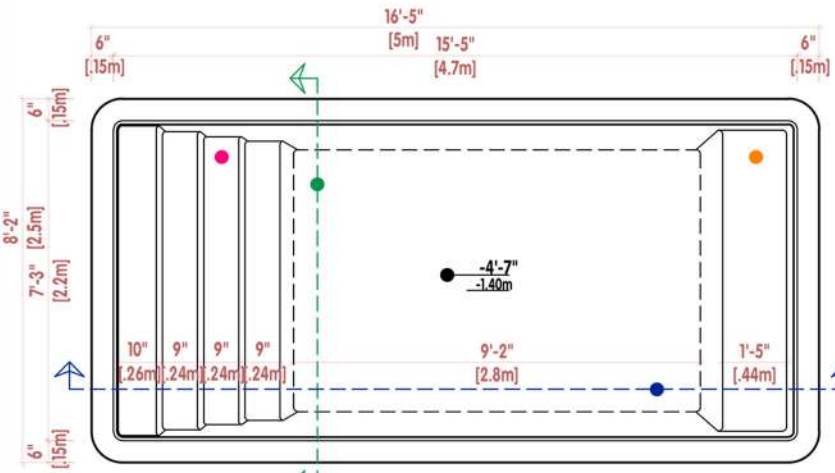

## PISCINA 5 METROS

LARGO: 5.00M  
ANCHO: 2.50M  
PROFUNDIDAD: 1.40M

## DESCRIPCIÓN

Piscina de fibra de iGui que puede personalizar con mosaicos de brillo colorido, decorativo y multifacético en colores y patrones en los bordes interiores de las paredes. diseño tradicional, cuenta con un banco con hidromasaje y escalera en lados opuestos

## PISCINA 5 METROS

<p><b>PORTUGUÊS (BR)</b></p> <ul style="list-style-type: none"> <li>● ESCADA</li> <li>● BANCO</li> <li>● PROFUNDIDADE</li> <li>● CORTE LONGITUDINAL</li> <li>● CORTE TRANSVERSAL</li> <li>● MEDIDA INTERNA</li> <li>● NÍVEL DA ÁGUA</li> <li>● REBAIXO</li> </ul> <p>OBSERVAÇÕES: - SEM ESCALA - ESTE MODELO APRESENTA MÃO FRANCESA AO LONGO DA BORDA E REFORÇOS DISTRIBUÍDOS A UMA DISTÂNCIA MÉDIA DE 45cm.</p>	<p><b>ENGLISH (US)</b></p> <ul style="list-style-type: none"> <li>● STAIRS</li> <li>● BENCH</li> <li>● DEPTH</li> <li>● LONGITUDINAL SECTION</li> <li>● CROSS SECTION</li> <li>● INTERNAL MEASURE</li> <li>● WATER LEVEL</li> <li>● GROOVE</li> </ul> <p>NOTE: - NO SCALE - THIS MODEL PRESENTS BRACKETS ALONG THE EDGE AND REINFORCEMENTS DISTRIBUTED AT A MEDIUM DISTANCE OF 45cm.</p>	<p><b>ESPAÑOL (ES)</b></p> <ul style="list-style-type: none"> <li>● ESCALONES/ESCALERA</li> <li>● BANCO</li> <li>● PROFUNDIDAD</li> <li>● CORTE LONGITUDINAL</li> <li>● CORTE TRANSVERSAL</li> <li>● MEDIDA INTERNA</li> <li>● NIVEL DE AGUA</li> <li>● CAVIDAD</li> </ul> <p>NOTA: - SIN ESCALA - ESTE MODELO PRESENTA SOPORTES A LO LARGO DEL BORDE Y REFUERZOS DISTRIBUIDOS A UNA DISTANCIA MEDIA DE 45cm.</p>	<p><b>FRANÇAIS (FR)</b></p> <ul style="list-style-type: none"> <li>● ESCALIERS</li> <li>● BANC</li> <li>● PROFONDEUR</li> <li>● SECTION LONGITUDINALE</li> <li>● LA COUPE TRANSVERSALE</li> <li>● MESURE INTERNE</li> <li>● NIVEAU D'EAU</li> <li>● CAVITE</li> </ul> <p>REMARQUE: - SANS ÉCHELLE - CE MODÈLE PRÉSENTE DES SUPPORTS LE LONG DU BORD ET DES RENFORTS DISTRIBUÉS À UNE DISTANCE MOYENNE DE 45cm.</p>
--	--	---	--