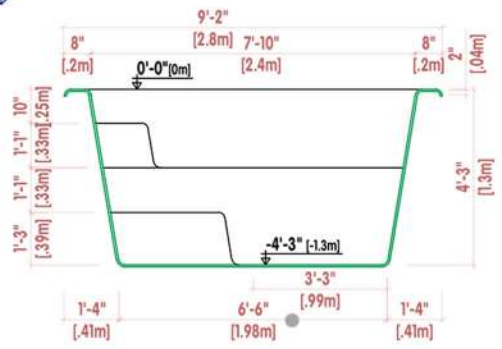

CORTE TRANSVERSAL
| CROSS SECTION | LA COUPE TRANSVERSALE