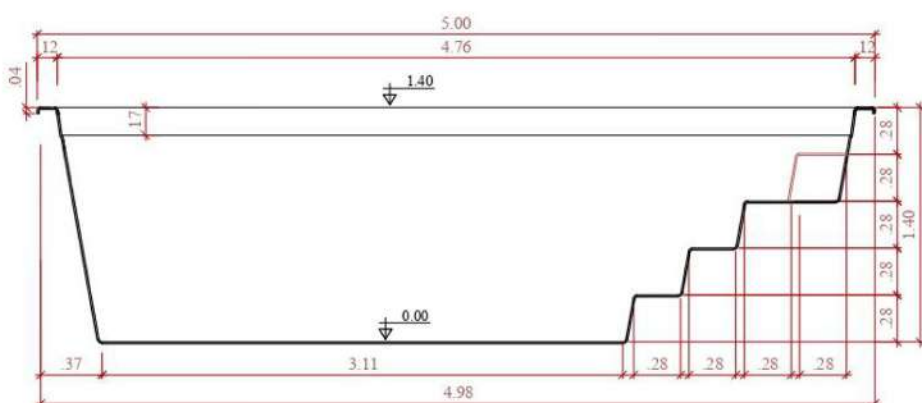

CORTE TRANSVERSAL
SEM ESCALA

CORTE LONGITUDINAL
SEM ESCALA