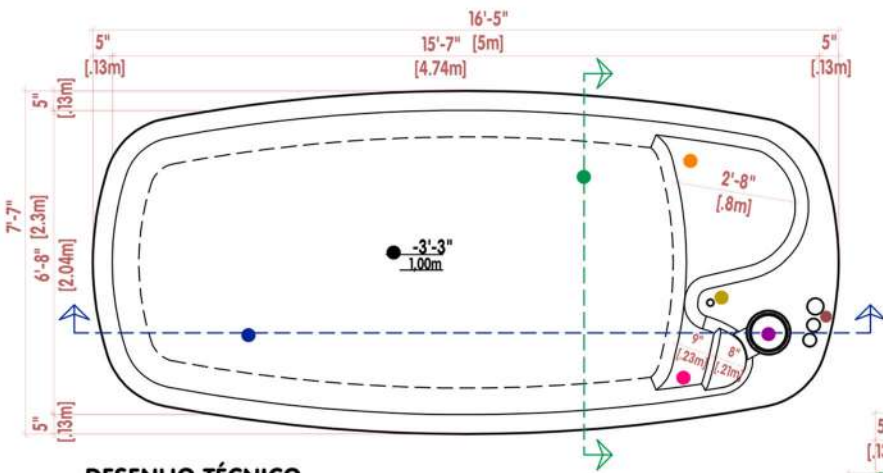

COCOA

PISCINA 5 METROS

PORTUGUÊS (BR)	● ESCADA ● BANCO ● PROFUNDIDADE ● CORTE LONGITUDINAL ● CORTE TRANSVERSAL ● MEDIDA INTERNA ● NÍVEL DA ÁGUA ● FILTRO ● PORTA OMBRELONE ● PORTA COPO OBSERVAÇÕES: - SEM ESCALA - ESTE MODELO APRESENTA MÃO FRANCESA AO LONGO DA BORDA E REFORÇOS DISTRIBUÍDOS A UMA DISTÂNCIA MÉDIA DE 45cm.
ENGLISH (US)	● STAIRS ● BENCH ● DEPTH ● LONGITUDINAL SECTION ● CROSS SECTION ● INTERNAL MEASURE ● WATER LEVEL ● FILTER ● UMBRELLA BASE ● CUP HOLDER NOTE: - NO SCALE - THIS MODEL PRESENTS BRACKETS ALONG THE EDGE AND REINFORCEMENTS DISTRIBUTED AT A MEDIUM DISTANCE OF 45cm.
ESPAÑOL (ES)	● ESCALONES/ESCALERA ● BANCO ● PROFUNDIDAD ● CORTE LONGITUDINAL ● CORTE TRANSVERSAL ● MEDIDA INTERNA ● NIVEL DE AGUA ● FILTRO ● BASE SOMBRILLA ● PORTAVASOS NOTA: - SIN ESCALA - ESTE MODELO PRESENTA SOPORTES A LO LARGO DEL BORDE Y REFUERZOS DISTRIBUIDOS A UNA DISTANCIA MEDIA DE 45cm.
FRANÇAIS (FR)	● ESCALIERS ● BANC ● PROFONDEUR ● SECTION LONGITUDINALE ● LA COUPE TRANSVERSALE ● MESURE INTERNE ● NIVEAU D'EAU ● FILTRE ● PARAPLUIE BASE ● PORTE-GOBELET REMARQUE: - SANS ÉCHELLE - CE MODÈLE PRÉSENTE DES SUPPORTS LE LONG DU BORD ET DES RENFORTS DISTRIBUÉS À UNE DISTANCE MOYENNE DE 45cm.

DESENHO TÉCNICO
| TECHNICAL DESIGN | DIBUJO TÉCNICO | DESSINS TECHNIQUES