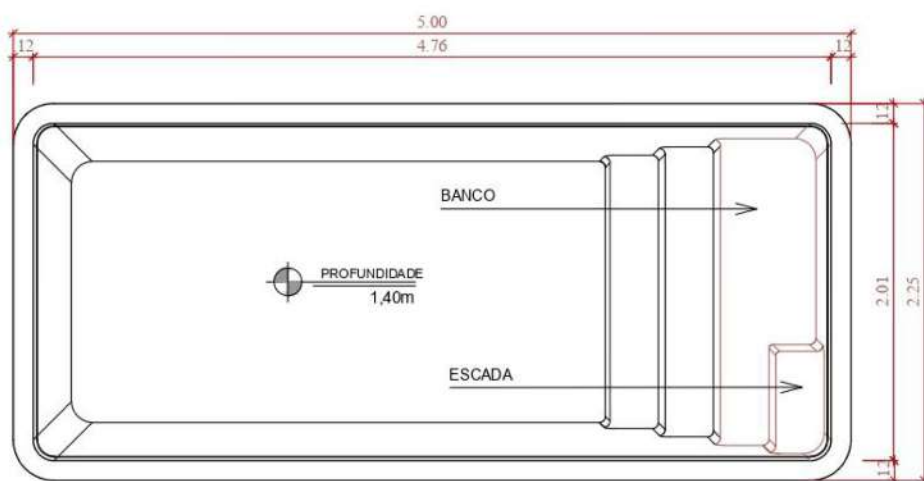

CORTE TRANSVERSAL
SEM ESCALA

LAS GRUTAS

PISCINA 5 METROS

PLANTA
SEM ESCALA