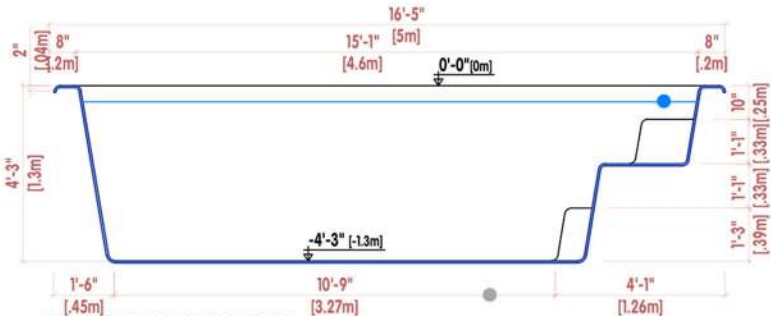

CORTE LONGITUDINAL
| LONGITUDINAL SECTION | SECTION LONGITUDINALE