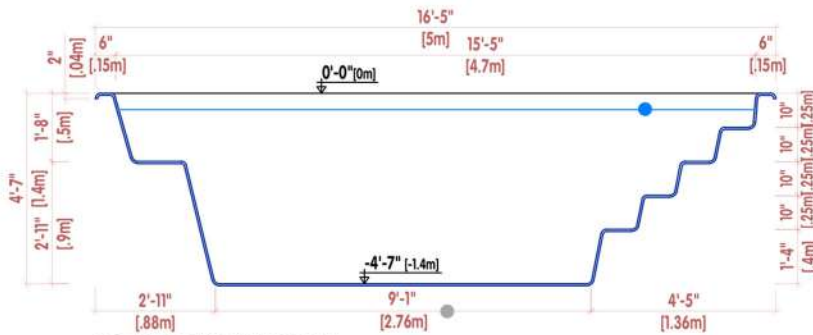

CORTE LONGITUDINAL
| LONGITUDINAL SECTION | SECTION LONGITUDINALE