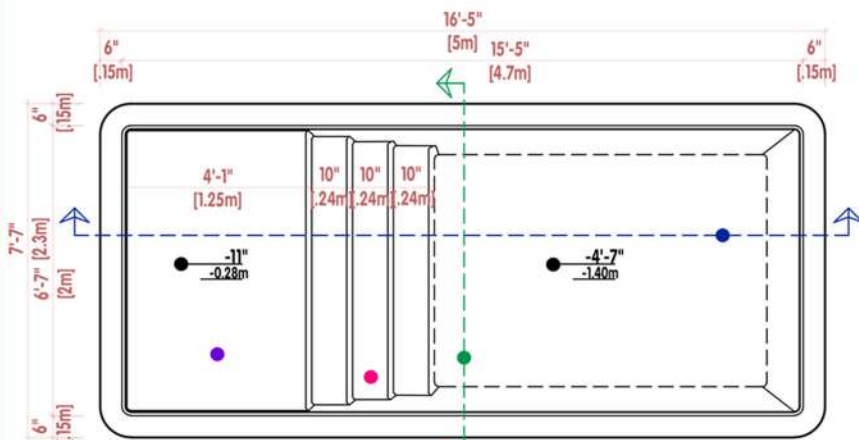

TORTUGA

PISCINA 5 METROS

PORTUGUÊS (BR)

- ESCADA
- PROFUNDIDADE
- CORTE LONGITUDINAL
- CORTE TRANSVERSAL
- MEDIDA INTERNA
- NÍVEL DA ÁGUA
- REBAIXO
- PRAINHA

OBSERVAÇÕES:
- SEM ESCALA
- ESTE MODELO APRESENTA MÃO FRANCESA AO LONGO DA BORDA E REFORÇOS DISTRIBUÍDOS A UMA DISTÂNCIA MÉDIA DE 45cm.

ENGLISH (US)

- STAIRS
- DEPTH
- LONGITUDINAL SECTION
- CROSS SECTION
- INTERNAL MEASURE
- WATER LEVEL
- GROOVE
- TANNING LEDGE

NOTE:
- NO SCALE
- THIS MODEL PRESENTS BRACKETS ALONG THE EDGE AND REINFORCEMENTS DISTRIBUTED AT A MEDIUM DISTANCE OF 45cm.

ESPAÑOL (ES)

- ESCALONES/ESCALERA
- PROFUNDIDAD
- CORTE LONGITUDINAL
- CORTE TRANSVERSAL
- MEDIDA INTERNA
- NIVEL DE AGUA
- CAVIDAD
- ÁREA DE BRONCEADO

NOTA:
- SIN ESCALA
- ESTE MODELO PRESENTA SOPORTES A LO LARGO DEL BORDE Y REFUERZOS DISTRIBUIDOS A UNA DISTANCIA MEDIA DE 45cm.

FRANÇAIS (FR)

- ESCALIERS
- PROFONDEUR
- SECTION LONGITUDINALE
- LA COUPE TRANSVERSALE
- MESURE INTERNE
- NIVEAU D'EAU
- CAVITÉ
- ZONE DE BRONZAGE

REMARQUE:
- SANS ÉCHELLE
- CE MODÈLE PRÉSENTE DES SUPPORTS LE LONG DU BORD ET DES RENFORTS DISTRIBUÉS À UNE DISTANCE MOYENNE DE 45cm.

DESENHO TÉCNICO
| TECHNICAL DESIGN | DIBUJO TÉCNICO | DESSINS TECHNIQUES