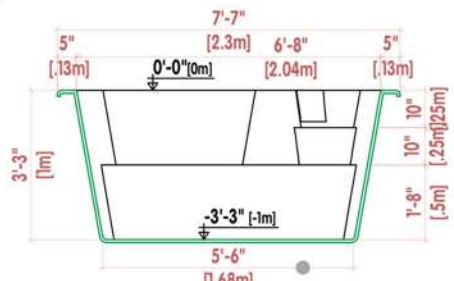

## PISCINA 5 METROS

<b>PORTUGUÊS (BR)</b>	<ul style="list-style-type: none"> <li>● ESCADA</li> <li>● BANCO</li> <li>● PROFUNDIDADE</li> <li>● CORTE LONGITUDINAL</li> <li>● CORTE TRANSVERSAL</li> <li>● MEDIDA INTERNA</li> <li>● NÍVEL DA ÁGUA</li> <li>● FILTRO</li> <li>● PORTA OMBRELONE</li> <li>● PORTA COPO</li> </ul> <p>OBSERVAÇÕES: - SEM ESCALA - ESTE MODELO APRESENTA MÃO FRANCESA AO LONGO DA BORDA E REFORÇOS DISTRIBUÍDOS A UMA DISTÂNCIA MÉDIA DE 45cm.</p>
<b>ENGLISH (US)</b>	<ul style="list-style-type: none"> <li>● STAIRS</li> <li>● BENCH</li> <li>● DEPTH</li> <li>● LONGITUDINAL SECTION</li> <li>● CROSS SECTION</li> <li>● INTERNAL MEASURE</li> <li>● WATER LEVEL</li> <li>● FILTER</li> <li>● UMBRELLA BASE</li> <li>● CUP HOLDER</li> </ul> <p>NOTE: - NO SCALE - THIS MODEL PRESENTS BRACKETS ALONG THE EDGE AND REINFORCEMENTS DISTRIBUTED AT A MEDIUM DISTANCE OF 45cm.</p>
<b>ESPAÑOL (ES)</b>	<ul style="list-style-type: none"> <li>● ESCALONES/ESCALERA</li> <li>● BANCO</li> <li>● PROFUNDIDAD</li> <li>● CORTE LONGITUDINAL</li> <li>● CORTE TRANSVERSAL</li> <li>● MEDIDA INTERNA</li> <li>● NIVEL DE AGUA</li> <li>● FILTRO</li> <li>● BASE SOMBRILLA</li> <li>● PORTAVASOS</li> </ul> <p>NOTA: - SIN ESCALA - ESTE MODELO PRESENTA SOPORTES A LO LARGO DEL BORDE Y REFUERZOS DISTRIBUIDOS A UNA DISTANCIA MEDIA DE 45cm.</p>
<b>FRANÇAIS (FR)</b>	<ul style="list-style-type: none"> <li>● ESCALIERS</li> <li>● BANC</li> <li>● PROFONDEUR</li> <li>● SECTION LONGITUDINALE</li> <li>● LA COUPE TRANSVERSALE</li> <li>● MESURE INTERNE</li> <li>● NIVEAU D'EAU</li> <li>● FILTRE</li> <li>● PARAPLUIE BASE</li> <li>● PORTE-GOBELET</li> </ul> <p>REMARQUE: - SANS ÉCHELLE - CE MODÈLE PRÉSENTE DES SUPPORTS LE LONG DU BORD ET DES RENFORTS DISTRIBUÉS À UNE DISTANCE MOYENNE DE 45cm.</p>

**DESENHO TÉCNICO**  
| TECHNICAL DESIGN | DIBUJO TÉCNICO | DESSINS TECHNIQUES

**CORTE LONGITUDINAL**  
| LONGITUDINAL SECTION | SECTION LONGITUDINALE

**CORTE TRANSVERSAL**  
| CROSS SECTION | LA COUPE TRANSVERSALE