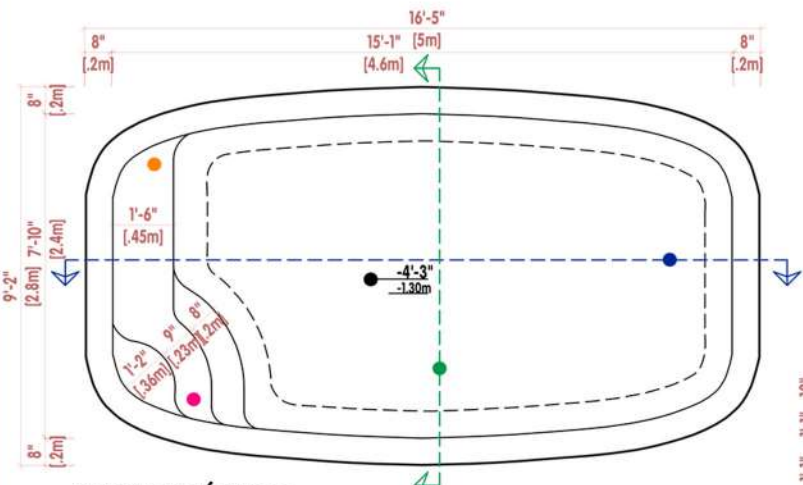

MAZARA

PISCINA 5 METROS

PORTUGUÊS (BR)

- ESCADA
- BANCO
- PROFUNDIDADE
- CORTE LONGITUDINAL
- CORTE TRANSVERSAL
- MEDIDA INTERNA
- NIVEL DA ÁGUA

OBSERVAÇÕES:
- SEM ESCALA
- ESTE MODELO APRESENTA MÃO FRANCESA AO LONGO DA BORDA E REFORÇOS DISTRIBUÍDOS A UMA DISTÂNCIA MÉDIA DE 45cm.

ENGLISH (US)

- STAIRS
- BENCH
- DEPTH
- LONGITUDINAL SECTION
- CROSS SECTION
- INTERNAL MEASURE
- WATER LEVEL

NOTE:
- NO SCALE
- THIS MODEL PRESENTS BRACKETS ALONG THE EDGE AND REINFORCEMENTS DISTRIBUTED AT A MEDIUM DISTANCE OF 45cm.

ESPAÑOL (ES)

- ESCALONES/ESCALERA
- BANCO
- PROFUNDIDAD
- CORTE LONGITUDINAL
- CORTE TRANSVERSAL
- MEDIDA INTERNA
- NIVEL DE AGUA

NOTA:
- SIN ESCALA
- ESTE MODELO PRESENTA SOPORTES A LO LARGO DEL BORDE Y REFUERZOS DISTRIBUIDOS A UNA DISTANCIA MEDIA DE 45cm.

FRANÇAIS (FR)

- ESCALIERS
- BANC
- PROFUNDEUR
- SECTION LONGITUDINALE
- LA COUPE TRANSVERSALE
- MESURE INTERNE
- NIVEAU D'EAU

REMARQUE:
- SANS ÉCHELLE
- CE MODÈLE PRÉSENTE DES SUPPORTS LE LONG DU BORD ET DES RENFORTS DISTRIBUÉS À UNE DISTANCE MOYENNE DE 45cm.

DESENHO TÉCNICO
| TECHNICAL DESIGN | DIBUJO TÉCNICO | DESSINS TECHNIQUES