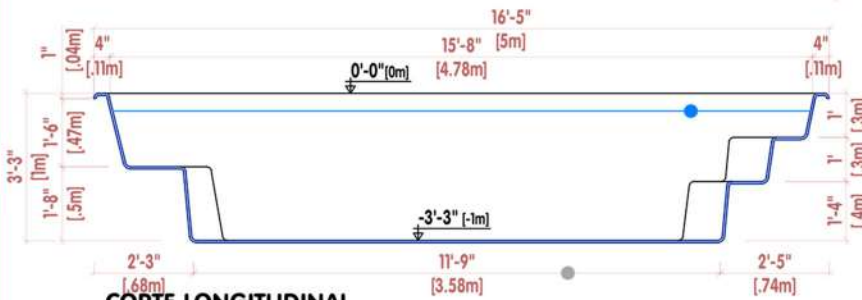

CORTE LONGITUDINAL
|LONGITUDINAL SECTION|SECTION LONGITUDINALE