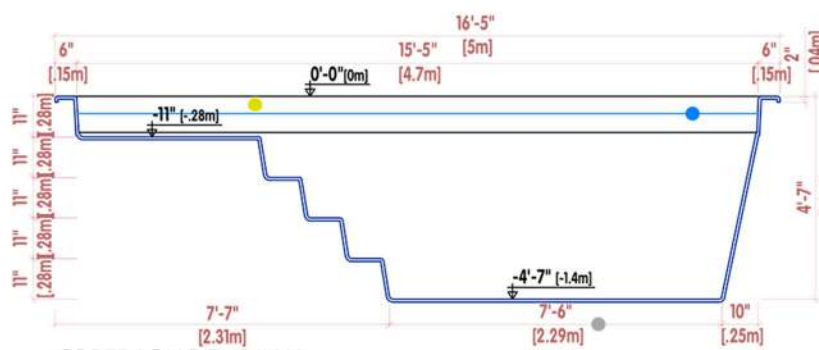

CORTE LONGITUDINAL
| LONGITUDINAL SECTION | SECTION LONGITUDINALE