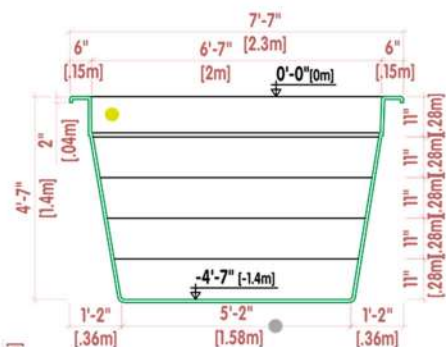

CORTE TRANSVERSAL
| CROSS SECTION | LA COUPE TRANSVERSALE