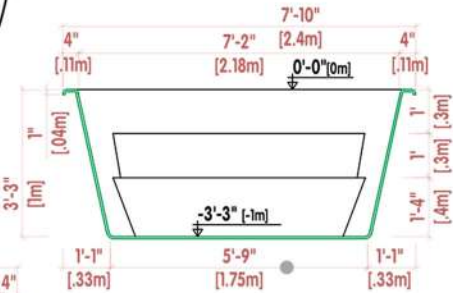

## PISCINA 5 METROS

LARGO: 5.00M  
ANCHO: 2.40M  
PROFUNDIDAD: 1.00M

## PISCINA 5 METROS

<b>PORTUGUÊS (BR)</b>	<ul style="list-style-type: none"> <li>● ESCADA</li> <li>● BANCO</li> <li>● PROFUNDIDADE</li> <li>● CORTE LONGITUDINAL</li> <li>● CORTE TRANSVERSAL</li> <li>● MEDIDA INTERNA</li> <li>● NÍVEL DA ÁGUA</li> </ul> <p>OBSERVAÇÕES: - SEM ESCALA - ESTE MODELO APRESENTA MÃO FRANCESA AO LONGO DA BORDA E REFORÇOS DISTRIBUÍDOS A UMA DISTÂNCIA MÉDIA DE 45cm.</p>
<b>ENGLISH (US)</b>	<ul style="list-style-type: none"> <li>● STAIRS</li> <li>● BENCH</li> <li>● DEPTH</li> <li>● LONGITUDINAL SECTION</li> <li>● CROSS SECTION</li> <li>● INTERNAL MEASURE</li> <li>● WATER LEVEL</li> </ul> <p>NOTE: - NO SCALE - THIS MODEL PRESENTS BRACKETS ALONG THE EDGE AND REINFORCEMENTS DISTRIBUTED AT A MEDIUM DISTANCE OF 45cm.</p>
<b>ESPAÑOL (ES)</b>	<ul style="list-style-type: none"> <li>● ESCALONES/ESCALERA</li> <li>● BANCO</li> <li>● PROFUNDIDAD</li> <li>● CORTE LONGITUDINAL</li> <li>● CORTE TRANSVERSAL</li> <li>● MEDIDA INTERNA</li> <li>● NÍVEL DE ÁGUA</li> </ul> <p>NOTA: - SIN ESCALA - ESTE MODELO PRESENTA SOPORTES A LO LARGO DEL BORDE Y REFUERZOS DISTRIBUIDOS A UNA DISTANCIA MEDIA DE 45cm.</p>
<b>FRANÇAIS (FR)</b>	<ul style="list-style-type: none"> <li>● ESCALIERS</li> <li>● BANC</li> <li>● PROFONDEUR</li> <li>● SECTION LONGITUDINALE</li> <li>● LA COUPE TRANSVERSALE</li> <li>● MESURE INTERNE</li> <li>● NIVEAU D'EAU</li> </ul> <p>REMARQUE: - SANS ÉCHELLE - CE MODÈLE PRÉSENTE DES SUPPORTS LE LONG DU BORD ET DES RENFORTS DISTRIBUÉS À UNE DISTANCE MOYENNE DE 45cm.</p>

**DESENHO TÉCNICO**  
|TECHINICAL DESIGN|DIBUJO TÉCNICO|DESSINS TECHNIQUES

**CORTE LONGITUDINAL**  
|LONGITUDINAL SECTION|SECTION LONGITUDINALE

**CORTE TRANSVERSAL**  
|CROSS SECTION|LA COUPE TRANSVERSALE