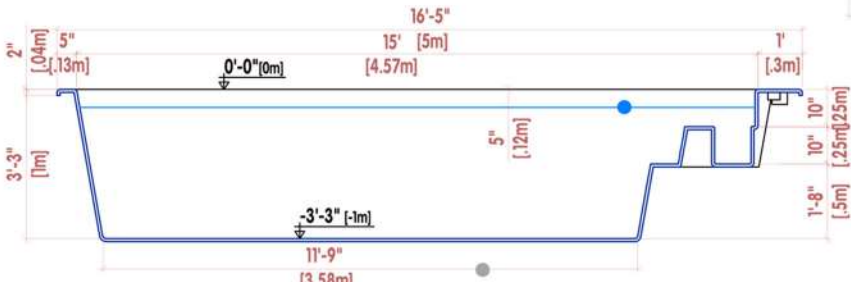

CORTE LONGITUDINAL
| LONGITUDINAL SECTION | SECTION LONGITUDINALE