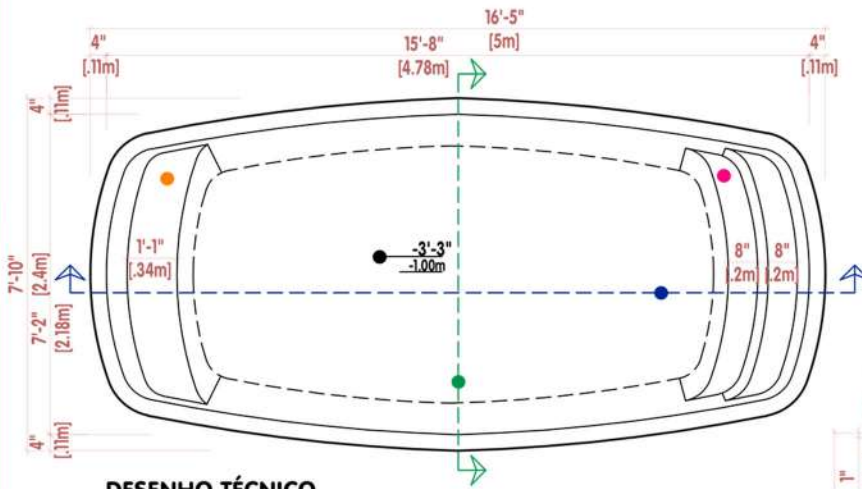

HANALEI

PISCINA 5 METROS

PORTUGUÊS (BR)	● ESCADA ● BANCO ● PROFUNDIDADE ● CORTE LONGITUDINAL ● CORTE TRANSVERSAL ● MEDIDA INTERNA ● NÍVEL DA ÁGUA OBSERVAÇÕES: - SEM ESCALA - ESTE MODELO APRESENTA MÃO FRANCESA AO LONGO DA BORDA E REFORÇOS DISTRIBUÍDOS A UMA DISTÂNCIA MÉDIA DE 45cm.
ENGLISH (US)	● STAIRS ● BENCH ● DEPTH ● LONGITUDINAL SECTION ● CROSS SECTION ● INTERNAL MEASURE ● WATER LEVEL NOTE: - NO SCALE - THIS MODEL PRESENTS BRACKETS ALONG THE EDGE AND REINFORCEMENTS DISTRIBUTED AT A MEDIUM DISTANCE OF 45cm.
ESPAÑOL (ES)	● ESCALONES/ESCALERA ● BANCO ● PROFUNDIDAD ● CORTE LONGITUDINAL ● CORTE TRANSVERSAL ● MEDIDA INTERNA ● NÍVEL DE ÁGUA NOTA: - SIN ESCALA - ESTE MODELO PRESENTA SOPORTES A LO LARGO DEL BORDE Y REFUERZOS DISTRIBUIDOS A UNA DISTANCIA MEDIA DE 45cm.
FRANÇAIS (FR)	● ESCALIERS ● BANC ● PROFONDEUR ● SECTION LONGITUDINALE ● LA COUPE TRANSVERSALE ● MESURE INTERNE ● NIVEAU D'EAU REMARQUE: - SANS ÉCHELLE - CE MODÈLE PRÉSENTE DES SUPPORTS LE LONG DU BORD ET DES RENFORTS DISTRIBUÉS À UNE DISTANCE MOYENNE DE 45cm.

DESENHO TÉCNICO
|TECHINICAL DESIGN|DIBUJO TÉCNICO|DESSINS TECHNIQUES