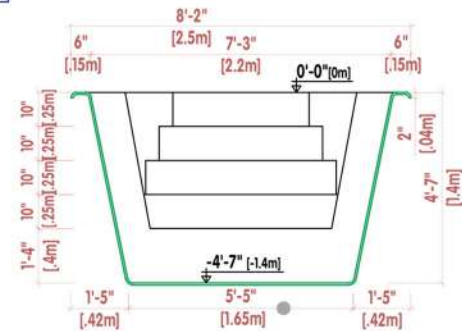

CORTE TRANSVERSAL
| CROSS SECTION | LA COUPE TRANSVERSALE