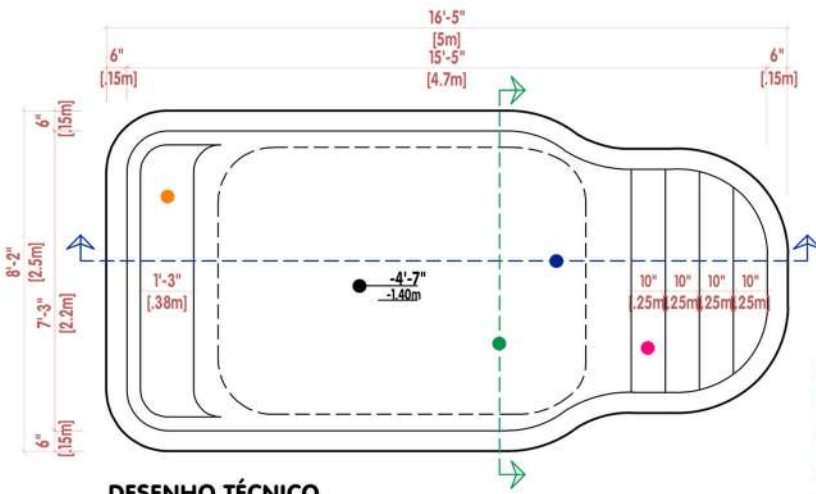

## PISCINA 5 METROS

LARGO: 5.00M  
ANCHO: 2.50M  
PROFUNDIDAD: 1.40M

## DESCRIPCIÓN

Piscina mediana de fibra con el tamaño exacto para que su familia tenga un espacio reservado al ocio.

## PISCINA 5 METROS

<b>PORTUGUÊS (BR)</b>	<ul style="list-style-type: none"> <li>● ESCADA</li> <li>● BANCO</li> <li>● PROFUNDIDADE</li> <li>● CORTE LONGITUDINAL</li> <li>● CORTE TRANSVERSAL</li> <li>● MEDIDA INTERNA</li> <li>● NÍVEL DA ÁGUA</li> </ul> <p>OBSERVAÇÕES: - SEM ESCALA - ESTE MODELO APRESENTA MÃO FRANCESA AO LONGO DA BORDA E REFORÇOS DISTRIBUÍDOS A UMA DISTÂNCIA MÉDIA DE 45cm.</p>
<b>ENGLISH (US)</b>	<ul style="list-style-type: none"> <li>● STAIRS</li> <li>● BENCH</li> <li>● DEPTH</li> <li>● LONGITUDINAL SECTION</li> <li>● CROSS SECTION</li> <li>● INTERNAL MEASURE</li> <li>● WATER LEVEL</li> </ul> <p>NOTE: - NO SCALE - THIS MODEL PRESENTS BRACKETS ALONG THE EDGE AND REINFORCEMENTS DISTRIBUTED AT A MEDIUM DISTANCE OF 45cm.</p>
<b>ESPAÑOL (ES)</b>	<ul style="list-style-type: none"> <li>● ESCALONES/ESCALERA</li> <li>● BANCO</li> <li>● PROFUNDIDAD</li> <li>● CORTE LONGITUDINAL</li> <li>● CORTE TRANSVERSAL</li> <li>● MEDIDA INTERNA</li> <li>● NIVEL DE AGUA</li> </ul> <p>NOTA: - SIN ESCALA - ESTE MODELO PRESENTA SOPORTES A LO LARGO DEL BORDE Y REFUERZOS DISTRIBUIDOS A UNA DISTANCIA MEDIA DE 45cm.</p>
<b>FRANÇAIS (FR)</b>	<ul style="list-style-type: none"> <li>● ESCALIERS</li> <li>● BANC</li> <li>● PROFONDEUR</li> <li>● SECTION LONGITUDINALE</li> <li>● LA COUPE TRANSVERSALE</li> <li>● MESURE INTERNE</li> <li>● NIVEAU D'EAU</li> </ul> <p>REMARQUE: - SANS ÉCHELLE - CE MODÈLE PRÉSENTE DES SUPPORTS LE LONG DU BORD ET DES RENFORTS DISTRIBUÉS À UNE DISTANCE MOYENNE DE 45cm.</p>