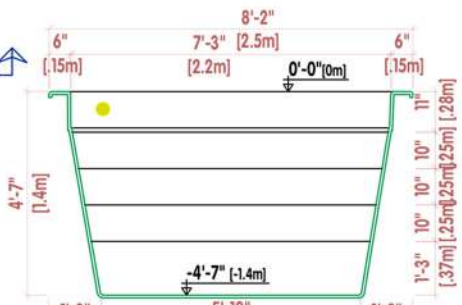

CORTE TRANSVERSAL
| CROSS SECTION | LA COUPE TRANSVERSALE