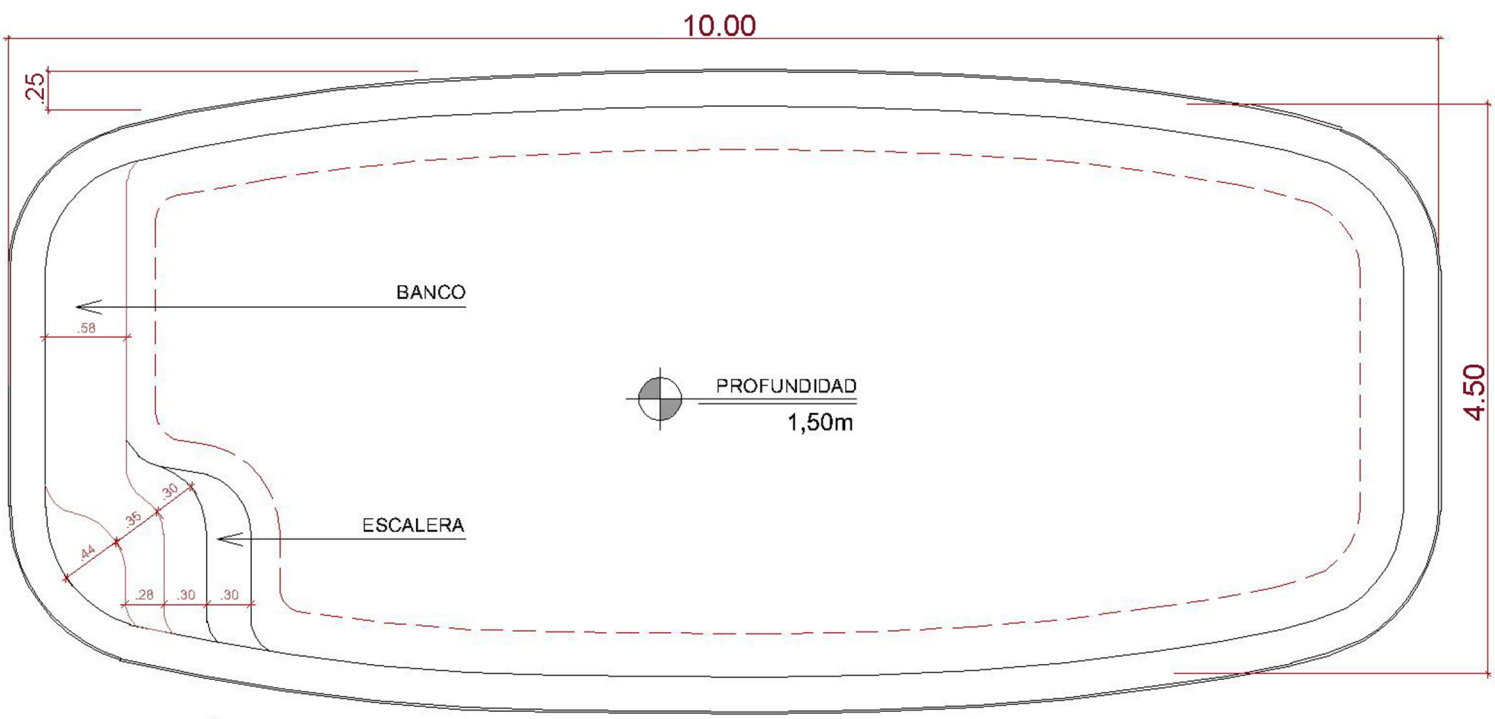

GÉNOVA

PISCINA 10 METROS

LARGO: 10.00M
ANCHO: 4.50M
PROFUNDIDAD: 1.50M

DESCRIPCIÓN

Diferentes diseños con la medida perfecta para su hogar

GÉNOVA

PISCINA 10 METROS

DIBUJO TÉCNICO SIN ESCALA

BAIA BLANCA

PISCINA 10 METROS

LARGO: 10.05M
ANCHO: 4.40M

DESCRIPCIÓN

SPA integrado, piscina para niños de poca profundidad con tobogán, un espacio central con mesa y bancos, maceta, fuente y diferentes niveles de profundidad.